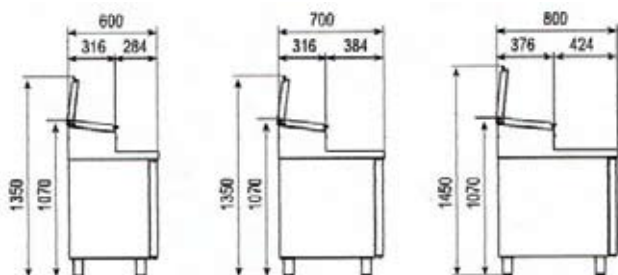

KALLSKÄNKS KYL

Kallskänkskylar i rostfritt stål både in och utvändigt utom ryggen utvändigt. Bänkarna finns i olika arbetsdjup med kylrännor för GN standard kantiner. Arbetsytan även den i rostfritt. Bänkarna är självavfrostande, har justerbara och självstängande dörrar. Isoleringen är i CFC-fri polyuretan, köldmedium är R-134a och arbetstemperaturen är +2 till +8 grader. Bänkarna går att anpassa, bl.a. finns lådor som tillval.

Model	Längd mm	Höjd mm	Djup mm	Effekt W	Kapacitet L	Nettovikt Kg	Hyllor	Dörrar	GN 1/3	GN 1/4	Ström	Köldmedium
MFEI60-150	1495	850/ 900	600	300	260	127	2	2	9	-	200V-50/60Hz	R-134a
MFEI60-200	2020		600	570	410	155	3	3	11	-	200V-50/60Hz	R-134a
MFEI70-135	1345		700	300	265	135	2	2	8	-	200V-50/60Hz	R-134a
MFEI70-180	1795		700	570	450	168	3	3	10	-	200V-50/60Hz	R-134a
MFEI80-150	1495		800	300	375	155	2	2	-	8	200V-50/60Hz	R-134a
MFEI80-200	2020		800	570	595	198	3	3	-	10	200V-50/60Hz	R-134a

GRILLKYLBÄNKAR

Grillkylbänkar med draglådor tillverkade i rostfritt stål både in- och utvändigt.

De är självavfrostande och utrustade med programmerbar digital termometer och termostat samt CFC-fri isolering av polyuretan.

Magnetlisterna är avtagbara och lätta att rengöra. Justerbara fötter.

Köldmedium är R134a.

Bänkarna kan på beställning erhållas även med dörrar samt i frysutförande.