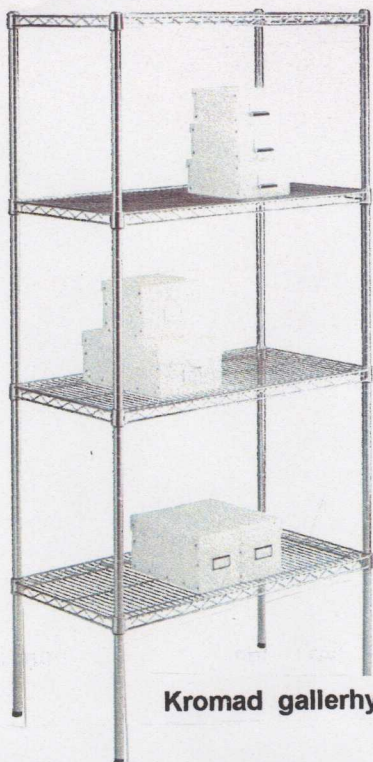

HYLLSTÄLLNING

Kromad gallerhylla med 4 hyllplan. LxBxH (mm): 915x455x1830mm.

SERVERINGSVAGN

Rostfri vagn med hjul varav 2 låsbara, samt 3 hyllplan. Finns även med 2 plan.

Generalagent

SMAKY AB
Box 2046
141 02 HUDDINGE
Tfn: 08-657 94 90
Fax: 08-657 89 80