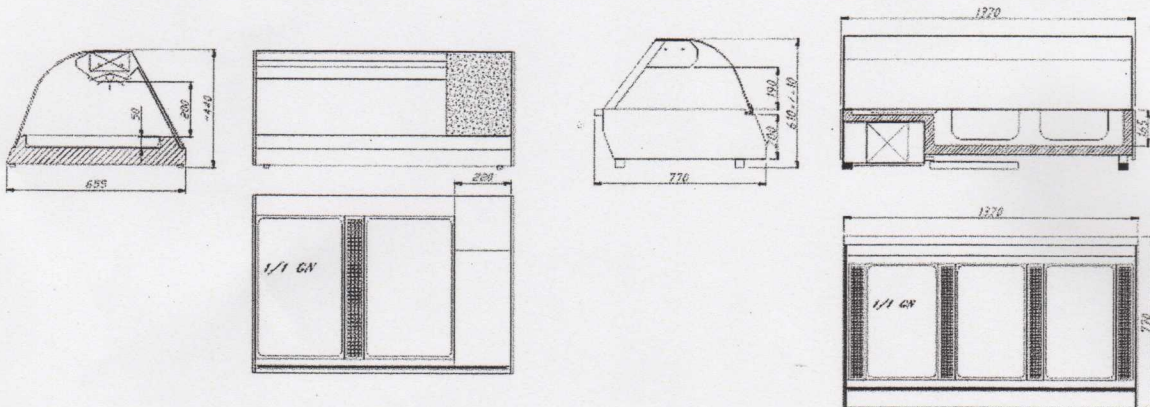

# KYLMONTER

WIKTORIA - 2

En kylmonter för bänklacering med välvdglas mot kund och skjutluckor på baksidan. Finns för 2 st GN 940 mm lång och 3 st. GN 1320 mm lång. Djupet är 655 mm och höjden 440 mm. Innerbelysning. Temperatur +2 - +8°C.