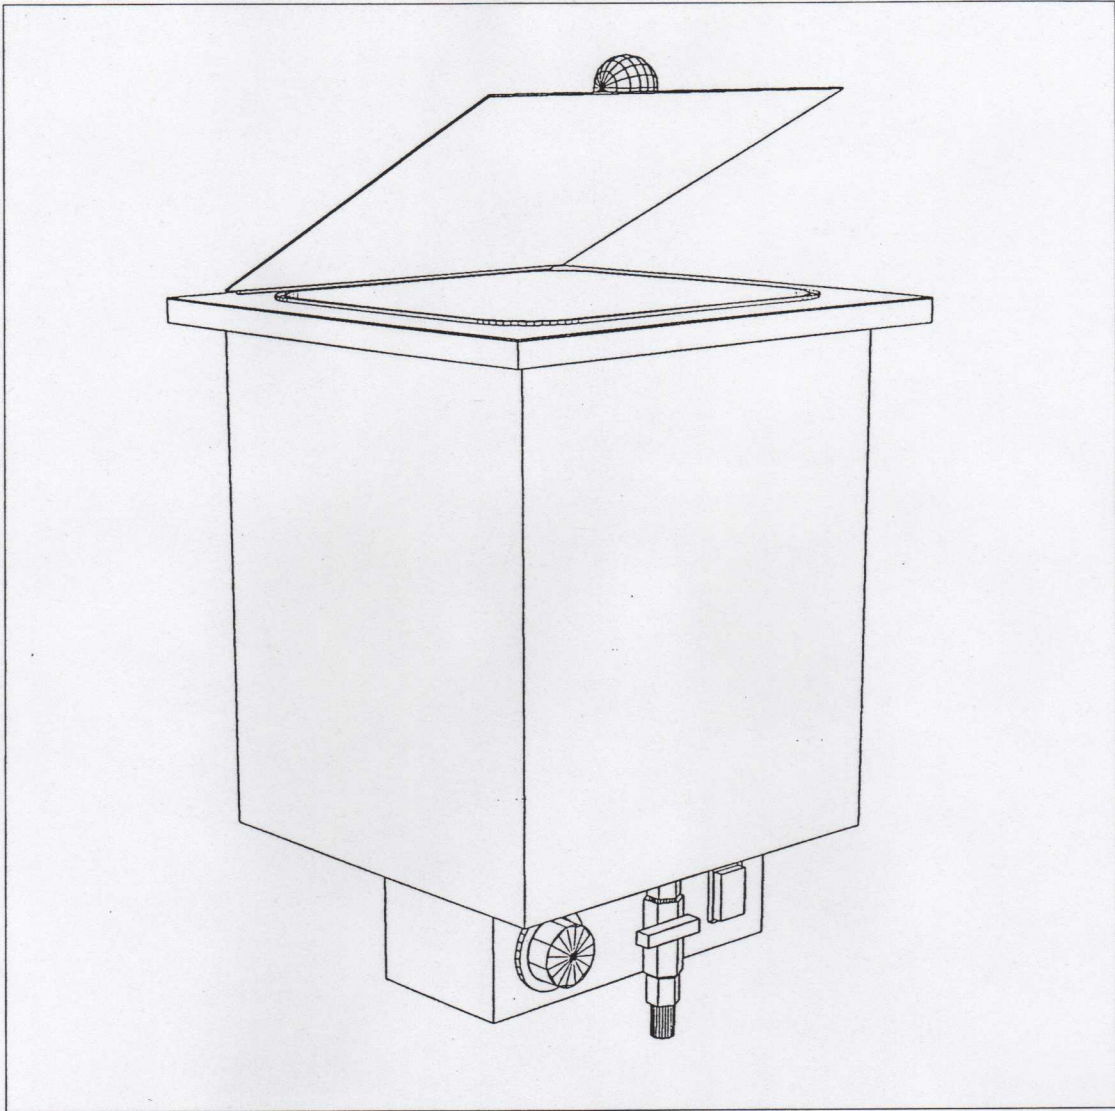

# Korv, bröd och mosvärmerier

- ☆ Tillverkad helt i rostfri plåt.
- ☆ Innerkantin i syrefast plåt.
- ☆ Rostfritt rörelement.
- ☆ Termostatreglerad.

- ☆ Avtappningsventil.
- ☆ Strömbrytare med inbyggd signallampa.
- ☆ Lös avdelare för korv.
- ☆ Bottenraster för bröd.

## TEKNISKA UPPGIFTER:

Mått i mm :  
Krage: 323 × 325  
Utan krage: 265 × 265 × 430  
Hålltagning: 270 × 270  
Elanslutning: 220 V, 1 fas 1000 W

Reservation för tekniska ändringar.