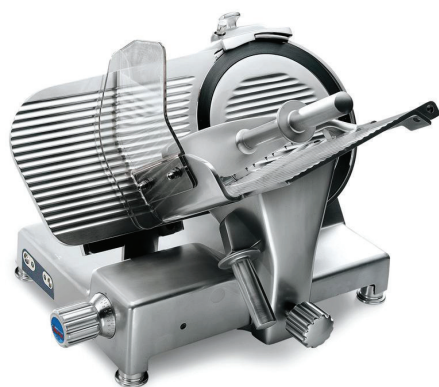

Rak maskin, rundade hörn utan vassa kanter och synliga skruvar. 48 mm avstånd mellan klinga och maskinkropp, skivdeflektor i rostfritt stål med bajonettfattning, fästen och skruvar i rostfritt stål, täckt botten för att komma åt elektriska komponenter, inbyggt slipverktyg, innesluten och tätad remskiva, standard klingborttagningsverktyg, aluminiumrattar, teleskopfötter i aluminium med gummibotten, tryckknappar i rostfritt stål med skyddsklass IP67, servicekit inkluderat, borttagbar vagn i aluminium. Finns även med 330 och 350 mm klinga.

Modell	Ø Klinga (mm)	Effekt (W)	Skivtjocklek	Mått (mm)	N. vikt/B. vikt
MANTEGNA 300 VCO Top	300 mm	275 W 0,37 HK	29 mm	677x652x520	35/50 Kg

Rundade hörn, skivdeflektor i rostfritt stål med bajonettfattning, skruvar och fattningar i rostfritt stål, innesluten och tätad remskiva, 49,5 mm avstånd mellan klinga och maskinkropp, täckt botten, inbyggt slipverktyg, standard klingborttagningsverktyg, aluminiumratt, teleskopfötter i aluminium med gummibotten, tryckknappar i rostfritt stål med skyddsklass IP67, servicekit inkluderat. Finns även med 330 och 350 mm klinga.

Modell	Ø Klinga (mm)	Effekt (W)	Skivtjocklek	Mått (mm)	N. Vikt/B. vikt
PALLADIO 300 Top	300 mm	275 W 0,37 HK	23 mm	710x547x545	35/44 Kg

Rundade hörn utan vassa kanter och synliga skruvar, skivdeflektor i rostfritt stål med bajonettfattning, skruvar och fattningar i rostfritt stål, innesluten och tätad remskiva, 41 mm avstånd mellan klinga och maskinkropp, täckt botten, inbyggt slipverktyg med bottenkydd, standard klingborttagningsverktyg, 38° lutning på klinga, aluminiumratt, teleskopfötter i aluminium med gummibotten, tryckknappar i rostfritt stål med skyddsklass IP67. Finns även med 250 och 275 mm klinga.

Modell	Ø Klinga (mm)	Effekt (W)	Skivtjocklek	Mått (mm)	N. vikt/B.vikt
CANOVA 300 Top	300 mm	210 W 0,29 HK	19 mm	640x495x495	26,5/29 kg

Stort avstånd mellan klinga & maskinkropp på alla modeller!

Generalagent:
SMAKY AB
BOX 2046
Tel: 08- 657 94 90
E-mail: info@smaky.se