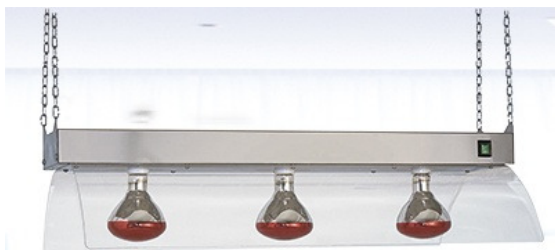

# VÄRMELAMPOR

Värmelampa med infraröd lampa och hiss; justerbar höjd 90-180 cm och på/av knapp på lampfästet. Skärm på 23 cm Ø. Finns med aluminium; krom- eller koppareloxerad skärm.

MODELL	SM-9510	SM-9511	SM-9512
SKÄRM	Aluminium	Kromloxerad	Koppareloxerad
LAMPEFFEKT	250 W	250 W	250W

# VÄRMELIST

Värmelist med kedjeupphängning. Kropp tillverkad i rostfritt; utrustad med hostskydd i plexiglas. På/Av-knapp med kontrollampa samt infraröda värmelampor á 250W.

MODELL	SM-9566S	SM-9568S	SM-9570S
MÅTT LxBxH mm	710 x 530 x 240 mm	1040 x 530 x 240 mm	1370 x 530 x 240 mm
ANTAL LAMPOR	2	3	4
EFFEKT/STRÖM	0,5 kW / 230V	0,75 kW/230V	1 kW/ 230V