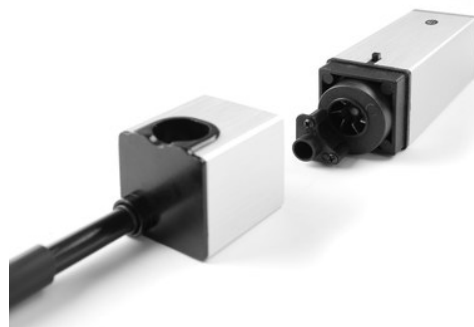

MINIRÖK

Smidig och lätthanterad minirök med hölje i aluminium som kyler ner överskottsvärme innan rök utsöndras.

Rökbehållaren kan monteras bort och är utrustat med integrerat filter. Flexibel gummislang Om 25 cm, för smidig rökspridning innuti återförslutningsbara plastpåsar och behållare.

Träflisor behöver ingen blötläggning innan rökning. Kan användas på känsliga frukter, grönsaker och även örter utan konsistens och strukturförändring. Drivs av 4 st. AA-batterier som EJ ingår.

| | |
|-------------------|-------------------------|
| MODELL | 199930 |
| MÅTT LxBxH | 155 x 37 x 37 mm |