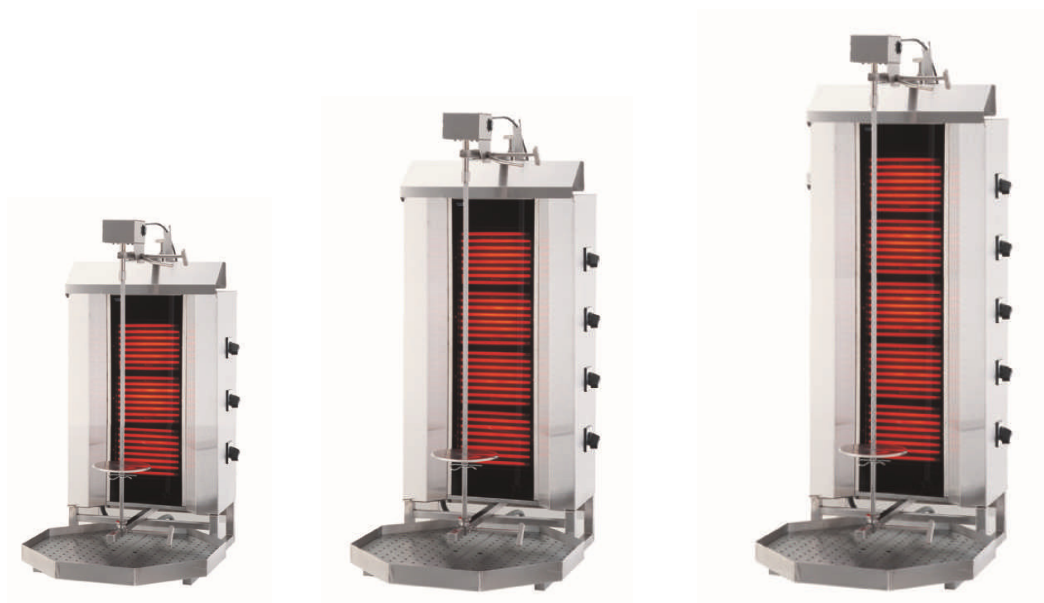

KEBABGRILL med Robaxglas

Elektriska kebabgrillar i 3 storlekar tillverkade i rostfritt stål med Robaxglas med hög värmeresistens. Utrustad med reverserande motor upptill och individuella vred för varje värmeelement.

Tekniska uppgifter

Modell	SM-KLG230	SM-KLG231	SM-KLG232
Kapacitet	Max 40 Kg	Max 60 Kg	Max 80 Kg
Antal element	3	4	5
Mått B x D x H	550x700x960 mm	550x700x1120 mm	550x700x1285 mm
Ström/Effekt	400V / 5,4 kW	400V / 7,2 kW	400V / 9 kW